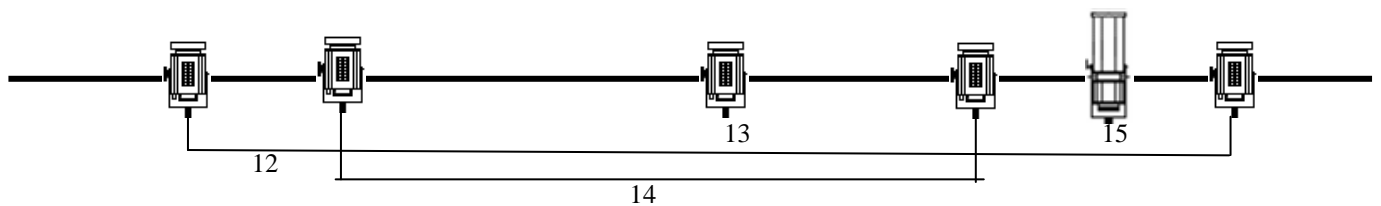

RIDER TECHNIQUE 2014

LUMIERE :

Le jeu d'orgue est fourni.

PLAN DE FEU GARBAGE

Les PAR en CP 62.

Gélatines :

1 : 115

2 : 115