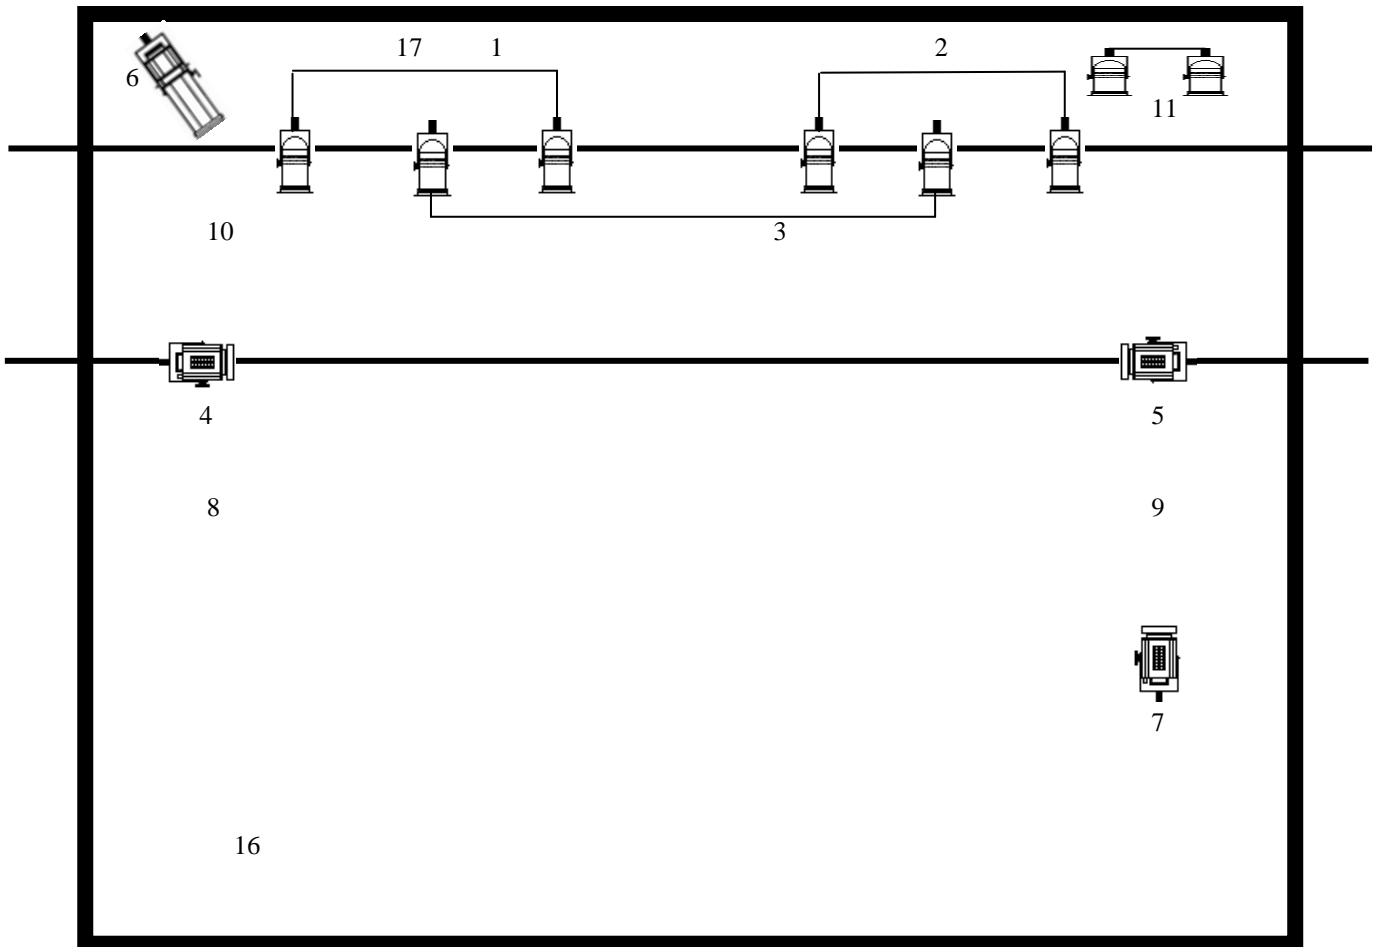

RIDER TECHNIQUE 2014

LUMIERE :

Le jeu d'orgue est fourni.

PLAN DE FEU GARBAGE

Les PAR en CP 62.

Gélatines :

1 : 115

2 : 115

Merci de prévoir 2 loges avec accès direct au plateau.

Une des comédienne étant enfermée à l'entrée public dans un élément du décor particulièrement inconfortable, merci de prévoir une entrée public à 15 min MAX du début spectacle.